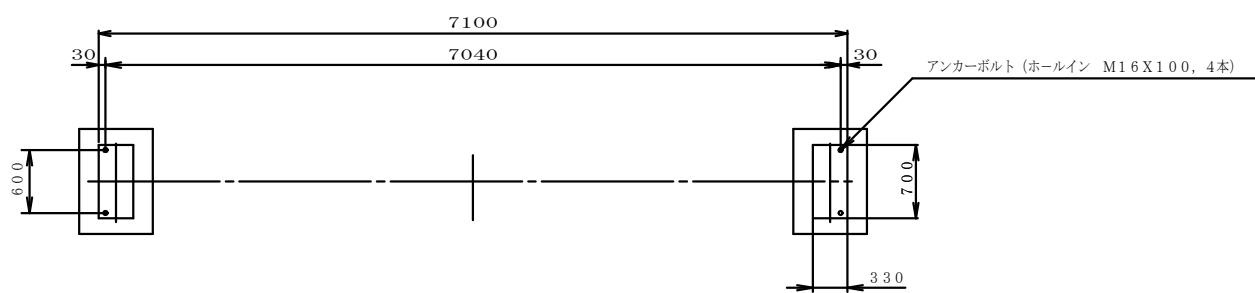

図面No.

A-02

ロングスパンエレベータ TNLE-900 (一般用)

製造メーカー

東菱機械 株式会社

平面図 S:1/37.5

正面図 S:1/37.5

側面図 S:1/37.5

ベース詳細図 S:1/37.5

第三角法	個数	尺度	1:37.5	工番	
管理番号	承認	査図	作成	名	ロングスパンエレベータ
			高橋	称	TNLE-900 (一般用)
日高機材株式会社				図番	A-02