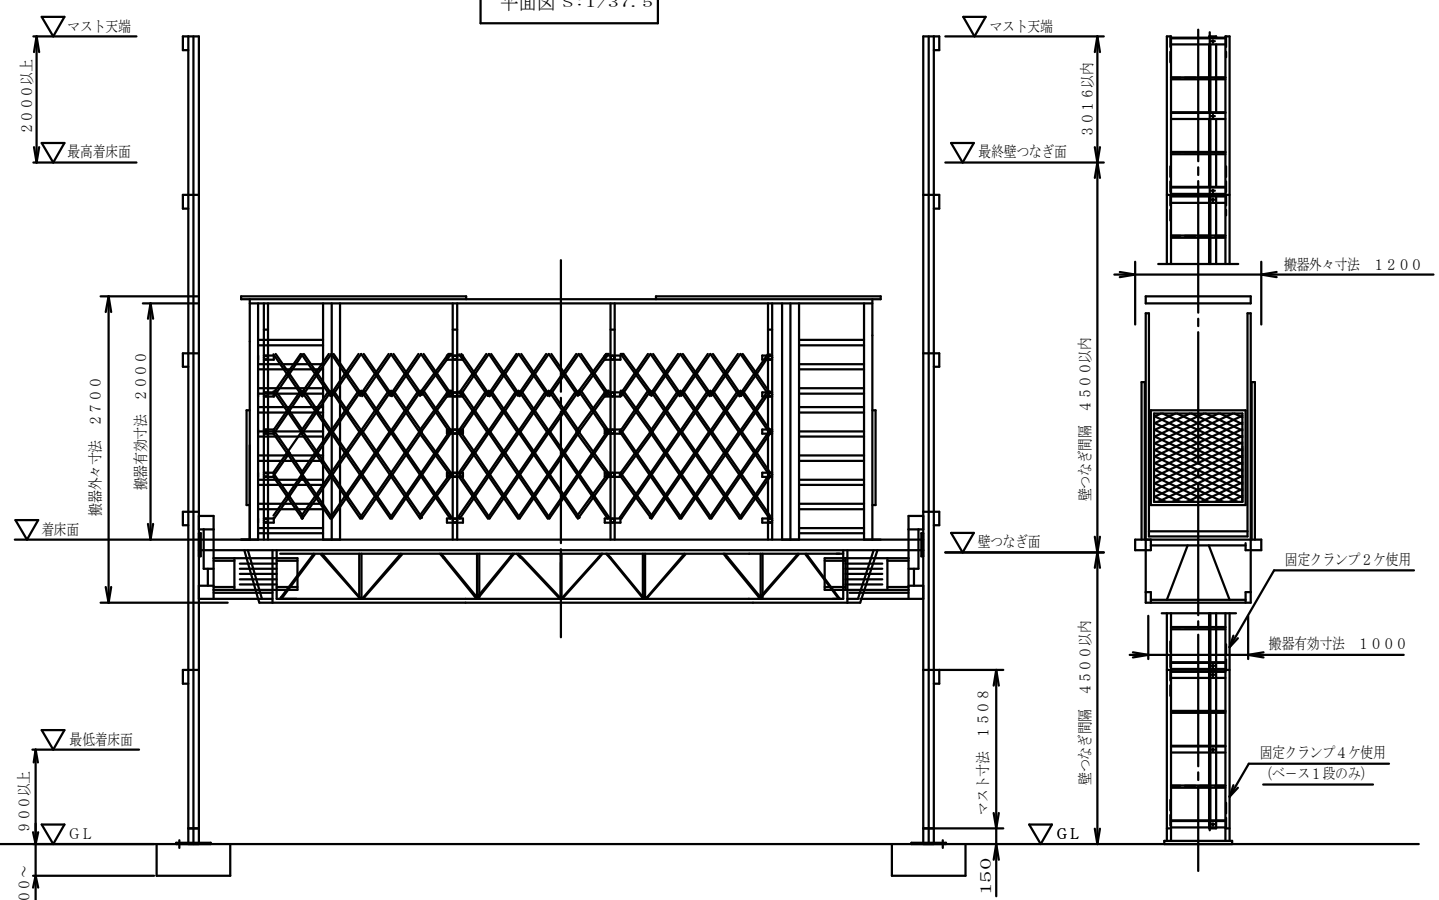

図面No.

A-02

ロングスパンエレベータ TNLE-900 (一般用)

製造メーカー

東菱機械 株式会社

平面図 S:1/37.5

正面図 S:1/37.5

側面図 S:1/37.5

ベース詳細図 S:1/37.5

第三角法	個数	尺度	1:37.5	工番	
管理番号	承認	査図	作成	名	ロングスパンエレベータ
			高橋	称	TNLE-900 (一般用)
日高機材株式会社				図番	A-02