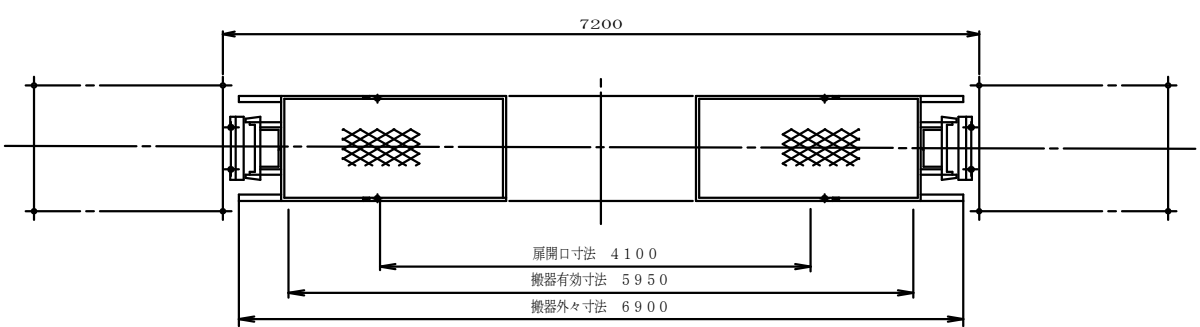

図面No.

A-02

ロングスパンエレベータ TNLE-900 (一般用)

製造メーカー

東菱機械 株式会社

平面図 S:1/37.5

正面図 S:1/37.5

側面図 S:1/37.5

ベース詳細図 S:1/37.5

第三角法	個数	尺度	1:37.5	工番	
管理番号	承認	査図	作成	名	ロングスパンエレベータ
			高橋	称	TNLE-900 (一般用)
日高機材株式会社				図番	A-02