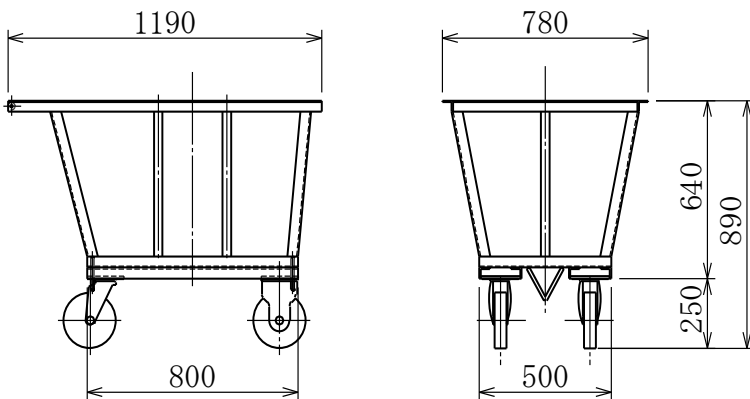

★新製品★

ゴミ分別台車

- ゴミの分別（可燃・不燃）回収に!!
- 台車なので移動もラクラク!!

1. 最大積載荷重 100kg
2. 車体自重 100kg
3. 容積 約0.32m³
4. 看板 燃えるゴミ用
燃えないゴミ用

取扱い注意事項

- 最大積載荷重100kgまで。
- 本来の目的以外の使用はしないで下さい。
- 著しい凸凹・傾斜面での使用はしないで下さい。
- 使用後は確実に車輪止め等により固定して下さい。