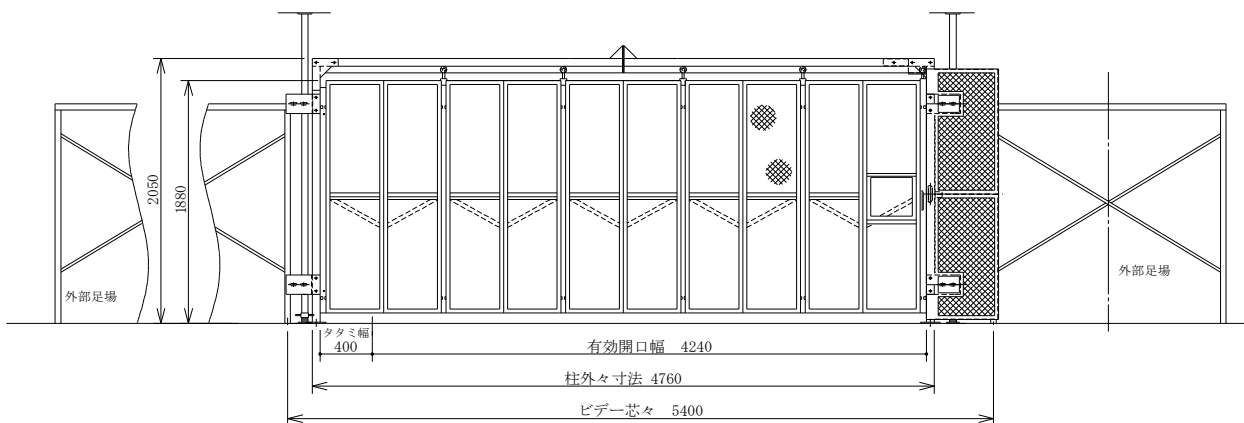

パネル式ステージドア

MSEP-4.5型

特長

- 主構造部分は全て不燃材で造られています。
- アルミパネル（エキスパンド）による軽量化及び指等の入らない形状。
※ エレベーター構造規格 第16条 1, 2準拠
- 開閉方向は左右どちらでも取付可能。

◎ 受注生産になります。

※ 取付は確実に行ってください。

※ 取付・取外しの際は、開口部に注意して行ってください

日高機材株式会社
日高リース株式会社
TEL 0587-50-5550
FAX 0587-50-5551