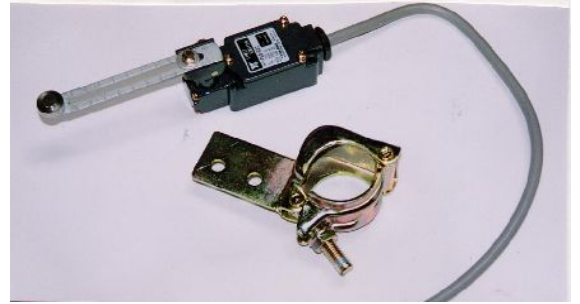

各階リミットの種類

リミットから出る配線は ●2芯（直列の場合）

●4芯（ステージボックス使用の場合）を指定してください。

022タイプ（ステージドアS2～6mに使用）

◎ このタイプのリミットのみでは
ドアをロックできませんので
ストッパー・振止（V字型）が必要です。

ストッパーS（ステージドアS2～6mに使用）
（　〃　SH2～6mに使用）
（　〃　ネット付SH2～6mに使用）
※ ドアの支柱は27.2φタイプのみ使用可能

◎ 支柱を直接ロックできます。

ストッパーW（ステージドアS2～6mに使用）
（　〃　SH2～6mに使用）
（　〃　ネット付SH2～6mに使用）
※ ドアの支柱は27.2φタイプのみ使用可能

◎ 当り金具をドアの支柱に取り付けてください。