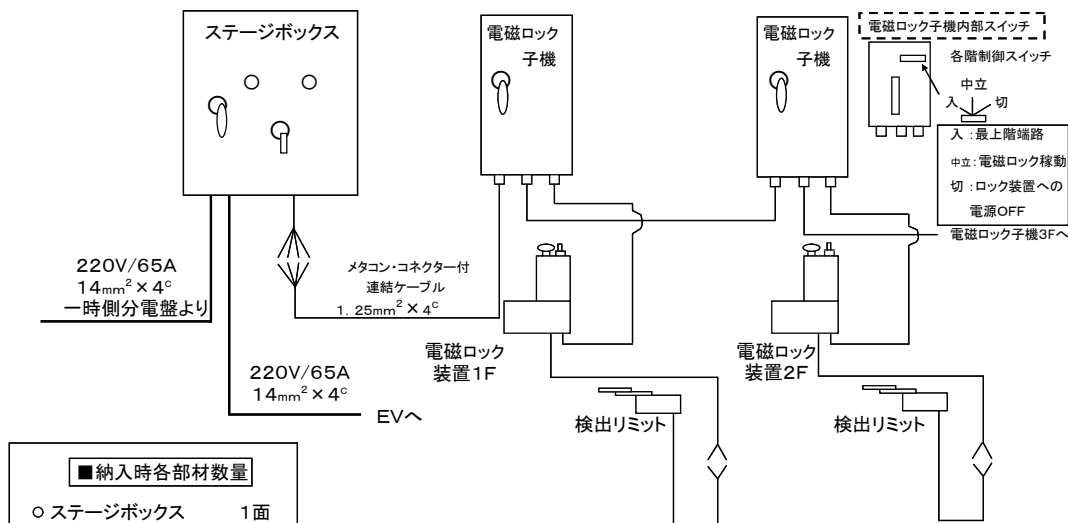

## 特長

電磁ロック装置は、エレベーターが停止している階のみステージドアが開閉出来ます。

- 通常のリミット装置はどの階でもロックを解除するとドアを開閉出来てしまいます。  
(但し、エレベーターはドアが開いた時点で電源供給がストップして停止します)

ロック装置

子機

検出リミット

### ■電磁ロック装置配線図

日高機材(株)