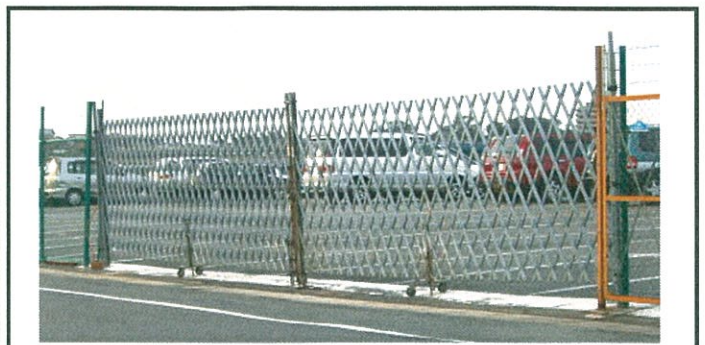

ミニドア・ロングドア設置例

◆ 駐車場に設置

ロングドアLL2.5m×2
(両開き仕様・単管に取付)

ロングドアLL4.5m×2
(両開き仕様・単管に取付)

*写真上 ロングドアLL6.0m (片開き仕様・単管に取付)

*写真下 ロングドアLL4.5m (片開き仕様・単管に取付)

*写真上 ミニドアLM4.5m×2 (両開き仕様・単管に取付)

*写真下 ミニドアLM6.0m×2 (両開き仕様・単管に取付)