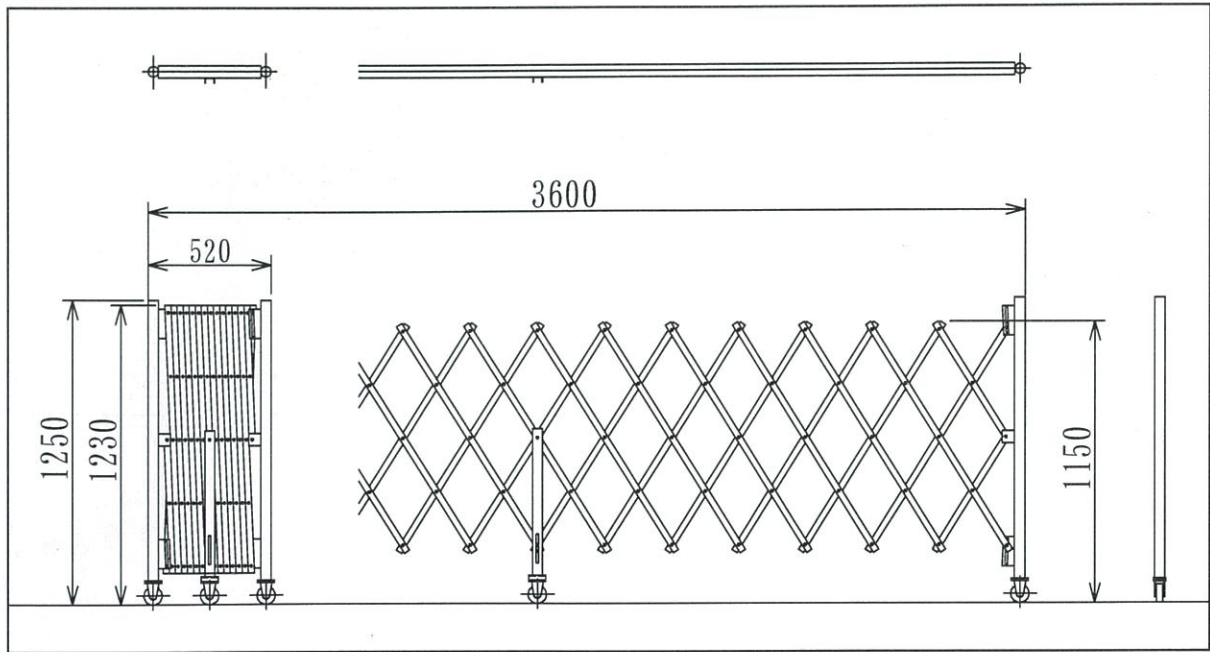

<名称:SDドア 間口:3.6m>

名称	間口	高さ	重量
SDドア3.6m	3.6m	1,100mm	36kg
SDドア5.4m	5.4m	1,100mm	45kg