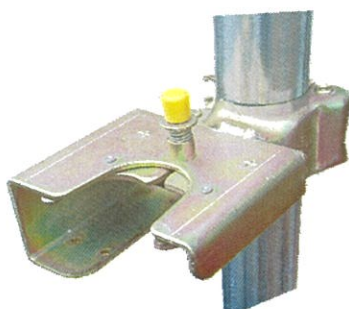

<他社リミット>

安全の未来を創造する

日高機材株式会社
日高リース株式会社

〒483-8108 愛知県江南市力長町神明5番地

TEL:0587-50-5550 FAX:0587-50-5551

URL : <http://www.nikkho.co.jp/>