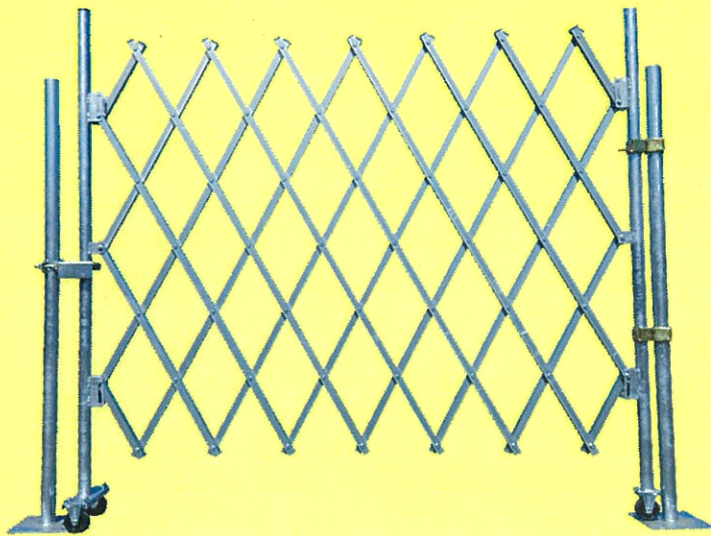

自走式各階ドア SDドア・SDHドア

扉閉時

扉開時

名称:SDドア 高さ:1,100mm 間口:5.4mサイズ

扉閉時

扉開時

名称:SDHドア 高さ:1,600mm 間口:2.0mサイズ

リミット

名称	間口	高さ	重量
SDドア3.6m	3.6m	1,100mm	36kg
SDドア5.4m	5.4m	1,100mm	45kg

<名称:SDHドア 間口:2.0m+2.0m>

名称	間口	高さ	重量
SDHドア2.0m	2.0m	1,600mm	32kg
SDHドア4.0m(2.0m+2.0m)	4.0m	1,600mm	64kg
SDHドア6.0m(2.0m+2.0m+2.0m)	6.0m	1,600mm	96kg