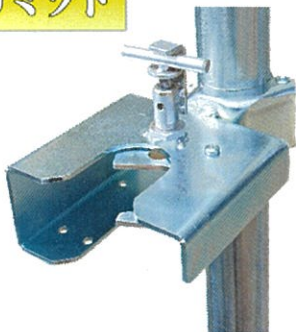

自走式各階ドア SDドア・SDHドア

扉閉時

扉開時

名称:SDドア 高さ:1,100mm 間口:5.4mサイズ

扉閉時

扉開時

名称:SDHドア 高さ:1,600mm 間口:2.0mサイズ

リミット