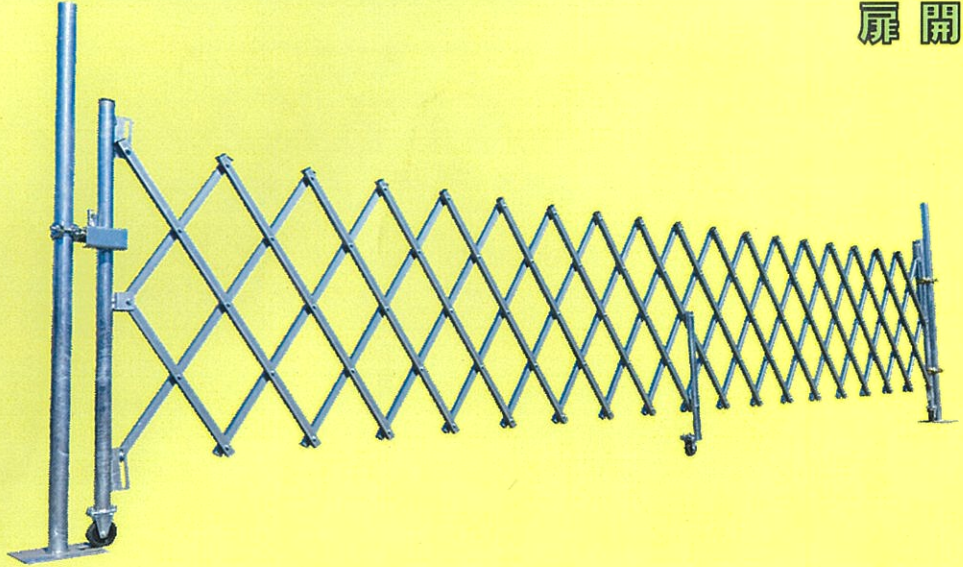

自走式各階ドア SDドア・SDHドア

扉閉時

扉開時

名称:SDドア 高さ:1,100mm 間口:5.4mサイズ

扉閉時

扉開時

名称:SDHドア 高さ:1,600mm 間口:2.0mサイズ

リミット

名称	間口	高さ	重量
SDドア3.6m	3.6m	1,100mm	36kg
SDドア5.4m	5.4m	1,100mm	45kg

<名称:SDHドア 間口:2.0m+2.0m>

名称	間口	高さ	重量
SDHドア2.0m	2.0m	1,600mm	32kg
SDHドア4.0m(2.0m+2.0m)	4.0m	1,600mm	64kg
SDHドア6.0m(2.0m+2.0m+2.0m)	6.0m	1,600mm	96kg