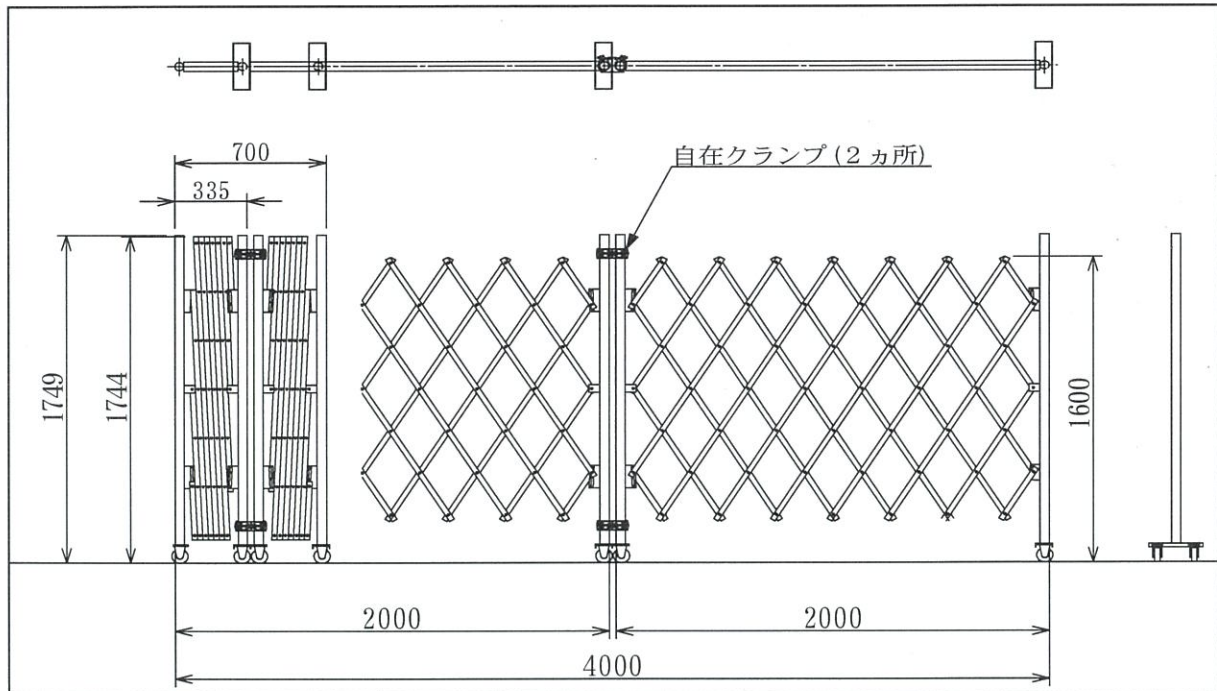

自走式各階ドア SDドア・SDHドア

扉閉時

扉開時

名称:SDドア 高さ:1,100mm 間口:5.4mサイズ

扉閉時

扉開時

名称:SDHドア 高さ:1,600mm 間口:2.0mサイズ

リミット

名称	間口	高さ	重量
SDドア3.6m	3.6m	1,100mm	36kg
SDドア5.4m	5.4m	1,100mm	45kg

<名称:SDHドア 間口:2.0m+2.0m>

名称	間口	高さ	重量
SDHドア2.0m	2.0m	1,600mm	32kg
SDHドア4.0m(2.0m+2.0m)	4.0m	1,600mm	64kg
SDHドア6.0m(2.0m+2.0m+2.0m)	6.0m	1,600mm	96kg